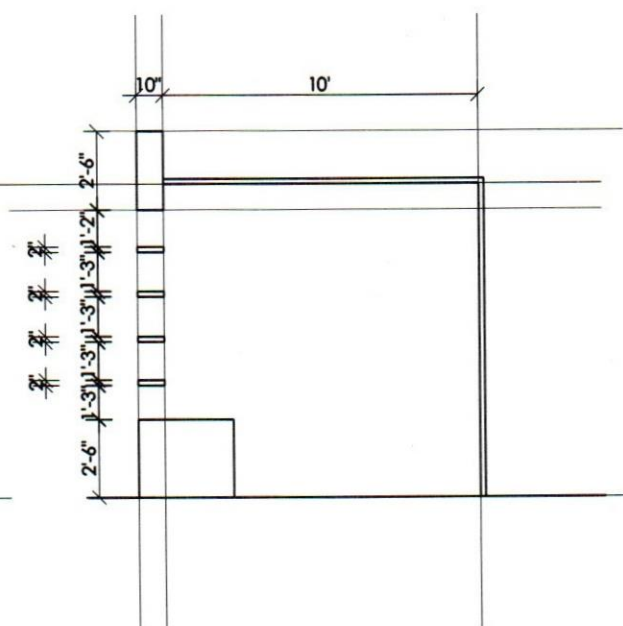

মিরপুরে বস্তিবাসীদের জন্য ফ্ল্যাট নির্মাণ প্রকল্পের ভিত্তিস্তর স্থাপন

ঐতিহ্য সংরক্ষন: আহসান মঞ্জিল, ঢাকা

স্বাধীনতা স্তম্ভ, সোহরাওয়ার্দী উদ্যান, ঢাকা

OPTION-01

PLAN [OPTION-01]

FRONT ELEVATION

SECTION

Note : 1. Partex Board. with Gorjon Frame.
and white anamel paint.

OPTION-02

PLAN [OPTION-02]

FRONT ELEVATION

SECTION

Note : 1. Partex Board with Gorjon Frame and white Anamel paint.