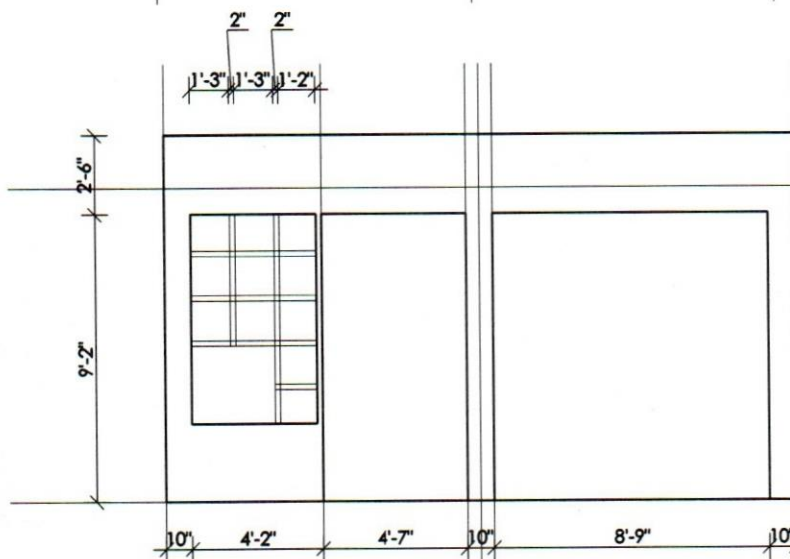

মিরপুরে বস্তিবাসীদের জন্য ফ্ল্যাট নির্মাণ প্রকল্পের ভিত্তিস্তর স্থাপন

ঐতিহ্য সংরক্ষন: আহসান মঞ্জিল, ঢাকা

স্বাধীনতা স্তম্ভ, সোহরাওয়ার্দী উদ্যান, ঢাকা

OPTION-01

PLAN [OPTION-01]

FRONT ELEVATION

SECTION

Note : 1. Partex Board. with Gorjon Frame.
and white anamel paint.

OPTION-02

PLAN [OPTION-02]

FRONT ELEVATION

SECTION

Note : 1. Partex Board with Gorjon Frame and white Anamel paint.