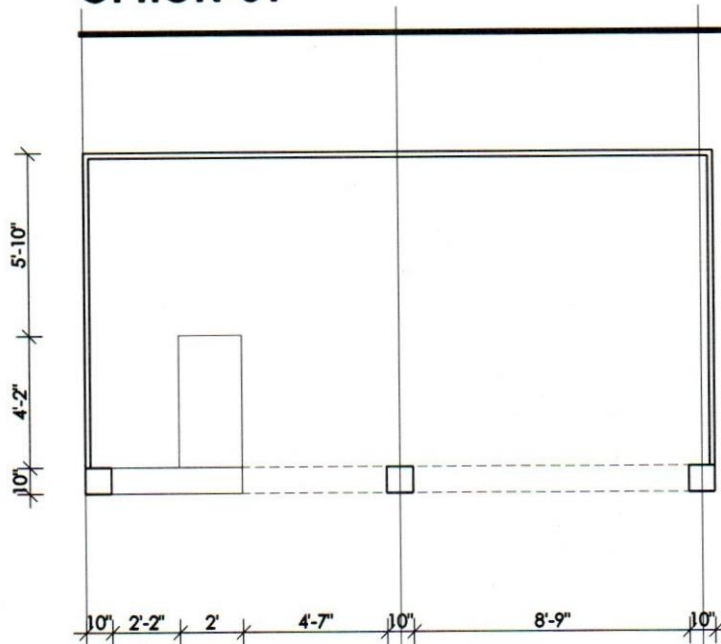

মিরপুরে বস্তিবাসীদের জন্য ফ্ল্যাট নির্মাণ প্রকল্পের ভিত্তিস্তর স্থাপন

ঐতিহ্য সংরক্ষন: আহসান মঞ্জিল, ঢাকা

স্বাধীনতা স্তম্ভ, সোহরাওয়ার্দী উদ্যান, ঢাকা

OPTION-01

PLAN [OPTION-01]

FRONT ELEVATION

SECTION

Note : 1. Partex Board. with Gorjon Frame.
and white anamel paint.