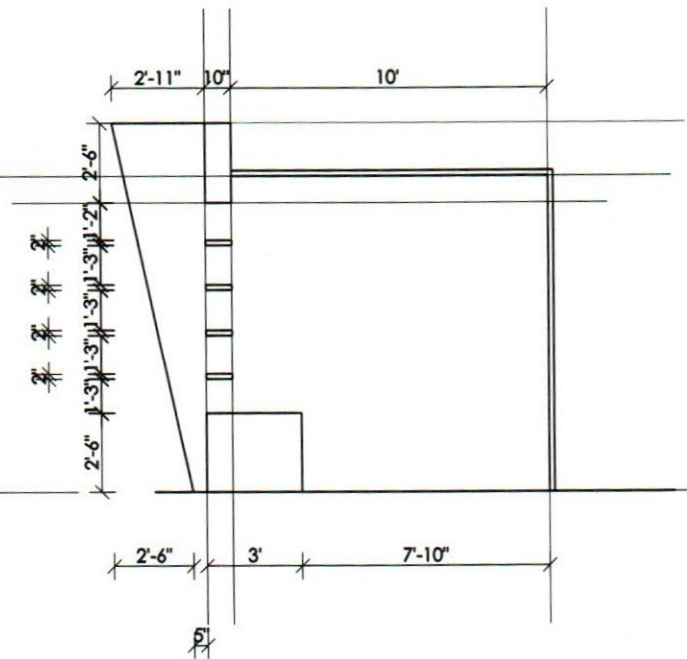

মিরপুরে বস্তিবাসীদের জন্য ফ্ল্যাট নির্মাণ প্রকল্পের ভিত্তিস্তর স্থাপন

ঐতিহ্য সংরক্ষন: আহসান মঞ্জিল, ঢাকা

স্বাধীনতা স্তম্ভ, সোহরাওয়ার্দী উদ্যান, ঢাকা

OPTION-01

PLAN [OPTION-01]

FRONT ELEVATION

SECTION

Note : 1. Partex Board. with Gorjon Frame.
and white anamel paint.

OPTION-02

PLAN [OPTION-02]

FRONT ELEVATION

SECTION

Note : 1. Partex Board with Gorjon Frame and white Anamel paint.