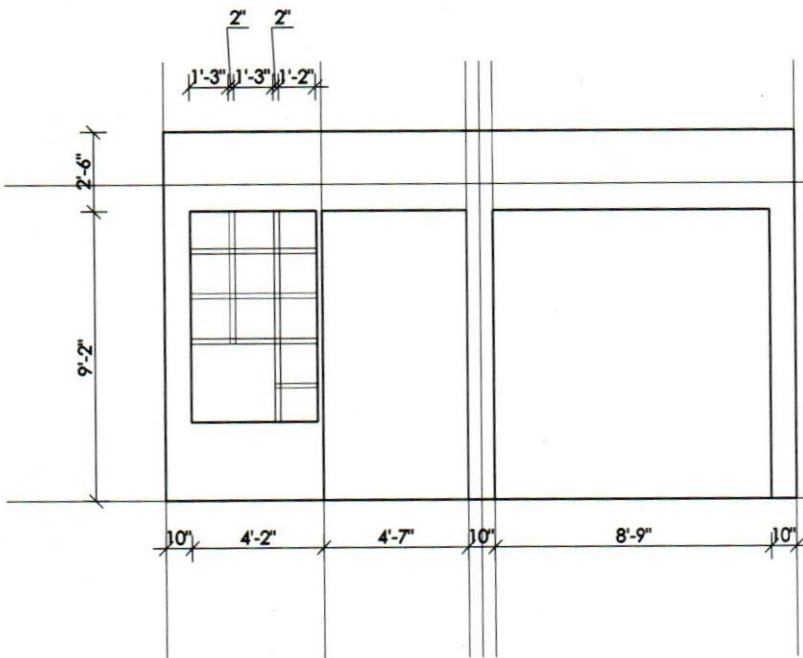

মিরপুরে বস্তিবাসীদের জন্য ফ্ল্যাট নির্মাণ প্রকল্পের ভিত্তিস্তর স্থাপন

ঐতিহ্য সংরক্ষন: আহসান মঞ্জিল, ঢাকা

স্বাধীনতা স্তম্ভ, সোহরাওয়ার্দী উদ্যান, ঢাকা

OPTION-01

PLAN [OPTION-01]

FRONT ELEVATION

SECTION

Note : 1. Partex Board. with Gorjon Frame.
and white anamel paint.

OPTION-02

PLAN [OPTION-02]

FRONT ELEVATION

SECTION

Note : 1. Partex Board with Gorjon Frame and white Anamel paint.